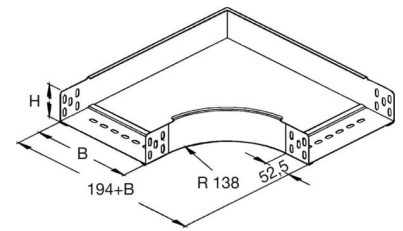

Bend for cable tray Horizontal 90° 140 mm 151W3-200-B

Allgemeine Informationen

Products_Model	ET0400445
EAN	4046847001257
Producer	Rico
Producer-Model	151W3-200-B
Producer-Typ	151W3-200-B
min. Order	
Class	

Technische Informationen

Geeignet für Funktionserhalt
Weitspann-Ausführung
Ausführung
Montagelochung im Boden
Seitenlochung
Kabelrinnenbreite
Farbe
Kabelrinnenhöhe
Oberfläche
Innenradius
Werkstoffgüte
Abbiegung (Winkel)
Rostfreier Stahl, gebeizt
Richtungsänderung
Werkstoff

[Bend for cable tray Horizontal 90° 140 mm 151W3-200-B online kaufen](#)