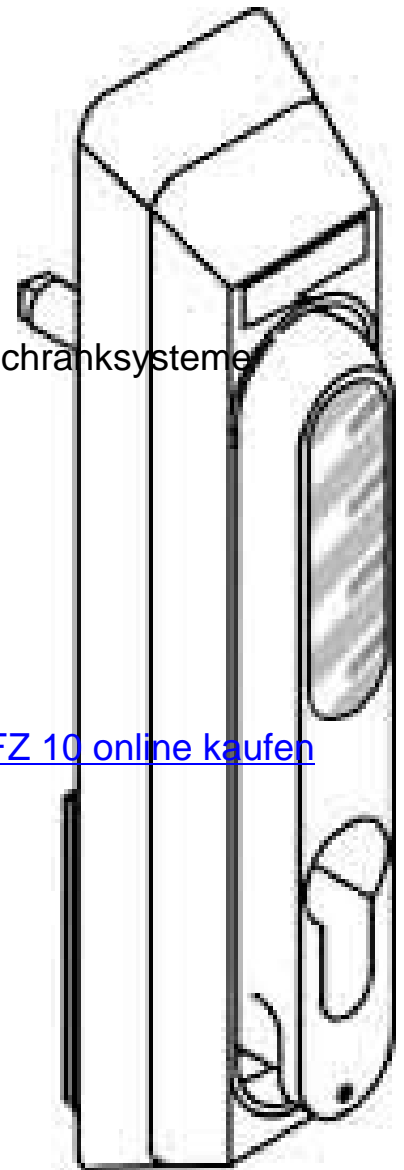

## Lock system for switchgear cabinet systems Rotary lever FZ 10

### Allgemeine Informationen

|                |  |
|----------------|--|
| Products_Model | ET0619304                              |
| EAN            | 4015153011991                          |
| Producer       | ABN Braun                              |
| Producer-Model | FZ10                                   |
| Producer-Typ   | FZ 10                                  |
| min. Order     |  |
| Class          | Schließsystem für Schaltschranksysteme |

### Technische Informationen

|                            |        |
|----------------------------|--------|
| Ausführung des Handgriffes | Knebel |
| Hängeschlossverriegelung   |        |
| Art der Schließung         |        |