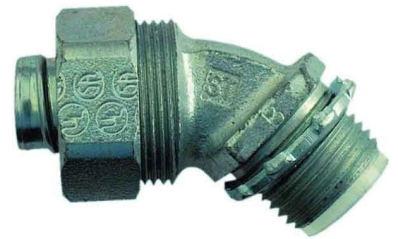

Screw connection for protective metallic hose 298-750-0

Allgemeine Informationen

Products_Model	ET0534178
EAN	8717114679573
Producer	Anamet
Producer-Model	298-750-0
Producer-Typ	298-750-0
min. Order	
Class	Metall-Schutzschlauch-Verschraubung

Technische Informationen

Ausführung	
Kleinster Innendurchmesser des Schlauches	50mm
Gewindelänge	19mm
Zul. in Kombination mit Schutzschlauch CSA	
Zul. in Kombination mit Schutzs	

[Screw connection for protective metallic hose 298-750-0 online kaufen](#)