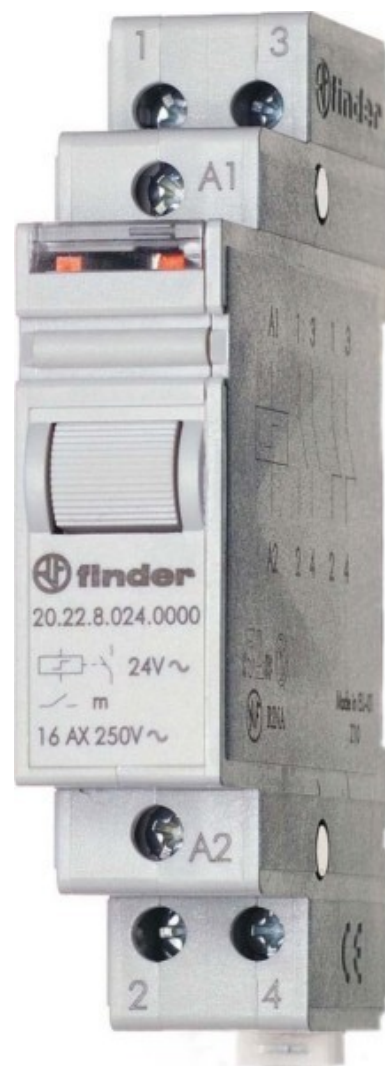

Latching relay Mechanical switch DIN rail 1 202280124000

Allgemeine Informationen

Products_Model	ET5705774
EAN	8012823266855
Producer	Finder
Producer-Model	202280124000
Producer-Typ	20.22.8.012.4000
min. Order	
Class	Stromstoßschalter

Technische Informationen

Funktion	
Montageart	
Breite in Teilungseinheiten	
Einbautiefe	58.4mm
Anzahl der Schließer	
Anzahl der Öffner	
Anzahl der Wechsler	
Steuerspannung 1	12...12V
Steuerspannungsart 1	
Frequenz der Steuerspannung	150...60Hz
Bemessungsschaltstrom	16A
Versorgungsspannung	12...12V
Spannungsart der Versorgungs:	
Max. Glühlampenlast	2000W
Max. Leuchtstofflampenlast	1000VA
Max. Leuchtstofflampenlast (Drehstrom)	1000VA
Max. Leuchtstofflampenlast (pa)	750VA
Max. Schaltstrom (cos phi = 0,6)	12A
Handbedienung möglich	

[Latching relay Mechanical switch DIN rail 1 202280124000 online kaufen](#)