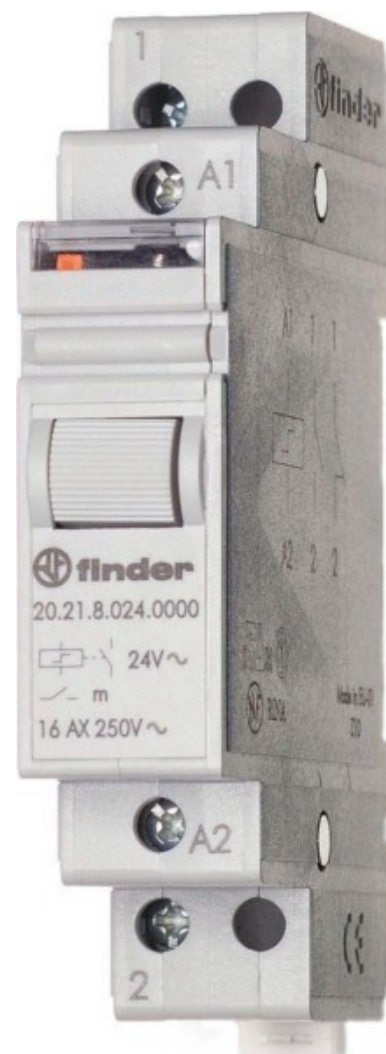

Latching relay Mechanical switch DIN rail 1 202180244000

Allgemeine Informationen

Products_Model	ET5705773
EAN	8012823266602
Producer	Finder
Producer-Model	202180244000
Producer-Typ	20.21.8.024.4000
min. Order	
Class	Stromstoßschalter

Technische Informationen

Funktion	
Montageart	
Breite in Teilungseinheiten	
Einbautiefe	58.4mm
Anzahl der Schließer	
Anzahl der Öffner	
Anzahl der Wechsler	
Steuerspannung 1	24...24V
Steuerspannungsart 1	
Frequenz der Steuerspannung	150...60Hz
Bemessungsschaltstrom	16A
Versorgungsspannung	24...24V
Spannungsart der Versorgungs:	
Max. Glühlampenlast	2000W
Max. Leuchtstofflampenlast	1000VA
Max. Leuchtstofflampenlast (Drehstrom)	1000VA
Max. Leuchtstofflampenlast (pa)	750VA
Max. Schaltstrom (cos phi = 0,6)	12A
Handbedienung möglich	