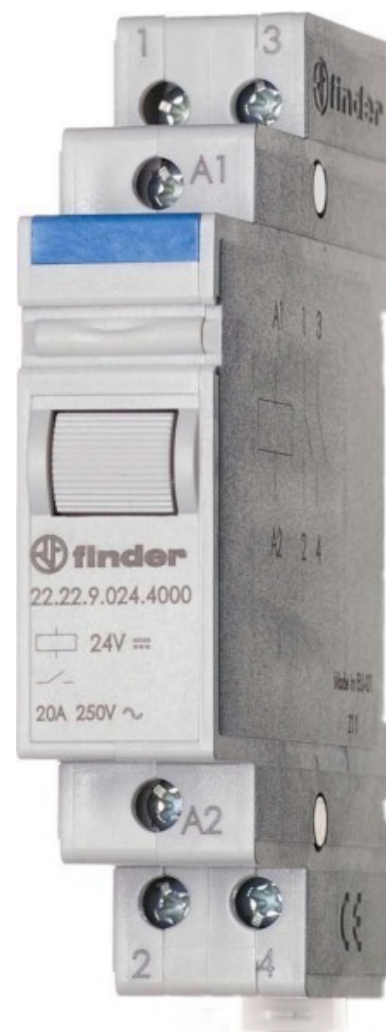

## Installation relay Mechanical DIN rail 1 222281204000

### Allgemeine Informationen

Products_Model	ET0784078
EAN	8012823197623
Producer	Finder
Producer-Model	222281204000
Producer-Typ	22.22.8.120.4000
min. Order	
Class	Installationsrelais

### Technische Informationen

Funktion	
Montageart	
Breite in Teilungseinheiten	
Einbautiefe	84mm
Anzahl der Schließer	
Anzahl der Öffner	
Anzahl der Wechsler	
Steuerspannung 1	50...50V
Steuerspannungsart 1	
Frequenz der Steuerspannung	150...50Hz
Bemessungsstrom	20A
Versorgungsspannung	102...132V
Spannungsart der Versorgungs:	
Max. Glühlampenlast	2000W
Max. Leuchtstofflampenlast	1000VA
Max. Leuchtstofflampenlast (Duo-Schaltung)	1000VA
Max. Leuchtstofflampenlast (pa 750VA	
Max. Schaltstrom (cos phi = 0,6)	12A