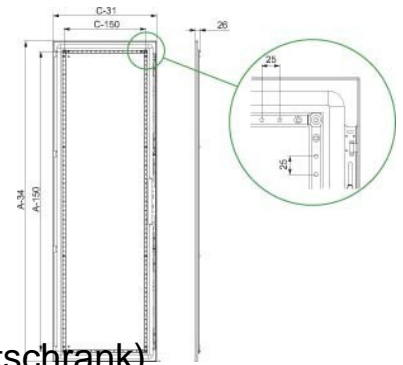

## Door/operating panel (switchgear cabinet) Stop door NSYSFD186

### Allgemeine Informationen

Products_Model	ET6006073
EAN	3606485119434
Producer	Schneider Electric
Producer-Model	NSYSFD186
Producer-Typ	NSYSFD186
min. Order	
Class	Tür/Bedientableau (Schaltschrank)

### Technische Informationen

Ausführung	
Ausführung als Sichttür	
Ausführung als Tür für Trennschl	
Breite	600mm
Höhe	1800mm
Tiefe	26mm
EMV-Ausführung	
Werkstoff	
Ausführung der Oberfläche	
Farbe	
Schutzart (IP)	