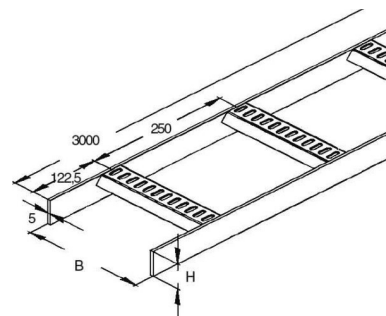

Cable ladder/wide span cable ladder KLM 60.403 F

Allgemeine Informationen

Products_Model	ET5404055
EAN	4013339917747
Producer	Niadax
Producer-Model	KLM 60.403 F
Producer-Typ	KLM 60.403 F
min. Order	
Class	Kabelleiter/Weitspannkabelleiter

Technische Informationen

Seitenlochung	
Ausführung der Sprosse	
Befestigung der Sprosse	
Höhe	60mm
Breite	400mm
Länge	6000mm
Sprossenmittenabstand	250mm
Weitspann-Ausführung	
Geeignet für Funktionserhalt	
Werkstoff	
Rostfreier Stahl, gebeizt	
Werkstoffgüte	
Oberfläche	
Farbe	