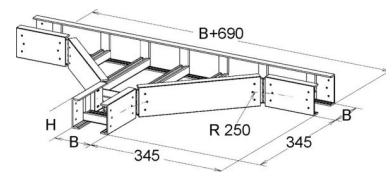

Tee for cable ladder Flat profile 150 mm ULTE 150.200

Allgemeine Informationen

Products_Model	ET5408372
EAN	4013339959471
Producer	Niadax
Producer-Model	ULTE 150.200
Producer-Typ	ULTE 150.200
min. Order	
Class	T-Stück für Kabelleiter

Technische Informationen

Ausführung des Seitenholms

Ausführung der Sprosse

Kabelleiterhöhe 150mm

Kabelleiterbreite 200mm

Bauform

Weitspann-Ausführung

Geeignet für Funktionserhalt