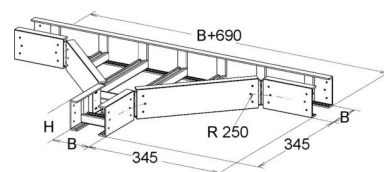

Tee for cable ladder Flat profile 150 mm ULTE 150.450

Allgemeine Informationen

Products_Model	ET5408375
EAN	4013339959501
Producer	Niadax
Producer-Model	ULTE 150.450
Producer-Typ	ULTE 150.450
min. Order	
Class	T-Stück für Kabelleiter

Technische Informationen

Ausführung des Seitenholms

Ausführung der Sprosse

Kabelleiterhöhe 150mm

Kabelleiterbreite 450mm

Bauform

Weitspann-Ausführung

Geeignet für Funktionserhalt