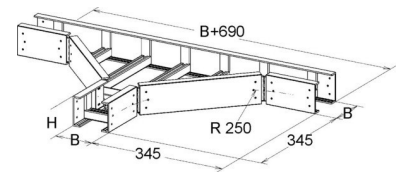

Tee for cable ladder Flat profile 100 mm ULTE 100.800

Allgemeine Informationen

Products_Model	ET5408369
EAN	4013339959440
Producer	Niadax
Producer-Model	ULTE 100.800
Producer-Typ	ULTE 100.800
min. Order	
Class	T-Stück für Kabelleiter

Technische Informationen

Ausführung des Seitenholms	
Ausführung der Sprosse	
Kabelleiterhöhe	100mm
Kabelleiterbreite	800mm
Bauform	
Weitspann-Ausführung	
Geeignet für Funktionserhalt	
Werkstoff	
Rostfreier Stahl, gebeizt	
Werkstoffgüte	
Oberfläche	
Farbe	

[Tee for cable ladder Flat profile 100 mm ULTE 100.800 online kaufen](#)