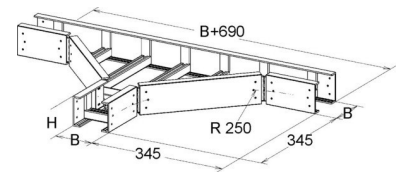

Tee for cable ladder Flat profile 150 mm ULTE 150.900

Allgemeine Informationen

Products_Model	ET5408381
EAN	4013339959563
Producer	Niadax
Producer-Model	ULTE 150.900
Producer-Typ	ULTE 150.900
min. Order	
Class	T-Stück für Kabelleiter

Technische Informationen

Ausführung des Seitenholms

Ausführung der Sprosse

Kabelleiterhöhe 150mm

Kabelleiterbreite 900mm

Bauform

Weitspann-Ausführung

Geeignet für Funktionserhalt