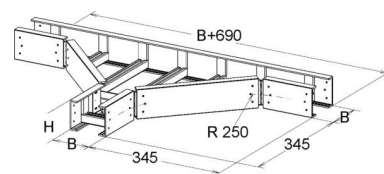

Tee for cable ladder Flat profile 150 mm ULTE 150.900

Allgemeine Informationen

Products_Model	ET5408381
EAN	4013339959563
Producer	Niadax
Producer-Model	ULTE 150.900
Producer-Typ	ULTE 150.900
min. Order	
Class	T-Stück für Kabelleiter

Technische Informationen

Ausführung des Seitenholms

Ausführung der Sprosse

Kabelleiterhöhe 150mm

Kabelleiterbreite 900mm

Bauform

Weitspann-Ausführung

Geeignet für Funktionserhalt