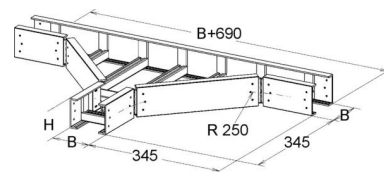

Tee for cable ladder Flat profile 100 mm ULTE 100.150

Allgemeine Informationen

Products_Model	ET5408360
EAN	4013339959358
Producer	Niadax
Producer-Model	ULTE 100.150
Producer-Typ	ULTE 100.150
min. Order	
Class	T-Stück für Kabelleiter

Technische Informationen

Ausführung des Seitenholms

Ausführung der Sprosse

Kabelleiterhöhe 100mm

Kabelleiterbreite 150mm

Bauform

Weitspann-Ausführung

Geeignet für Funktionserhalt