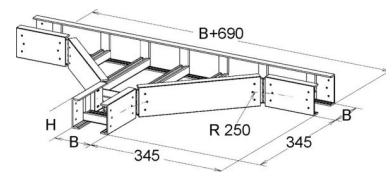

Tee for cable ladder Flat profile 100 mm ULTE 100.500

Allgemeine Informationen

Products_Model	ET5408365
EAN	4013339959402
Producer	Niadax
Producer-Model	ULTE 100.500
Producer-Typ	ULTE 100.500
min. Order	
Class	T-Stück für Kabelleiter

Technische Informationen

Ausführung des Seitenholms

Ausführung der Sprosse

Kabelleiterhöhe 100mm

Kabelleiterbreite 500mm

Bauform

Weitspann-Ausführung

Geeignet für Funktionserhalt