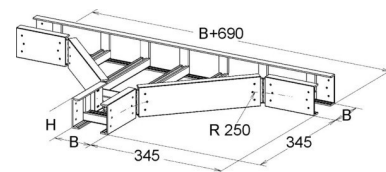

Tee for cable ladder Flat profile 150 mm ULTE 150.750

Allgemeine Informationen

Products_Model	ET5408379
EAN	4013339959549
Producer	Niadax
Producer-Model	ULTE 150.750
Producer-Typ	ULTE 150.750
min. Order	
Class	T-Stück für Kabelleiter

Technische Informationen

Ausführung des Seitenholms

Ausführung der Sprosse

Kabelleiterhöhe 150mm

Kabelleiterbreite 750mm

Bauform

Weitspann-Ausführung

Geeignet für Funktionserhalt