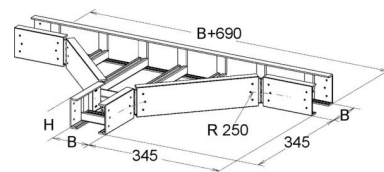

Tee for cable ladder Flat profile Perforated profile ULTE 80.150

Allgemeine Informationen

Products_Model	ET5408388
EAN	4013339959297
Producer	Niadax
Producer-Model	ULTE 80.150
Producer-Typ	ULTE 80.150
min. Order	
Class	T-Stück für Kabelleiter

Technische Informationen

Ausführung des Seitenholms

Ausführung der Sprosse

Kabelleiterhöhe 80mm

Kabelleiterbreite 150mm

Bauform

Weitspann-Ausführung

Geeignet für Funktionserhalt