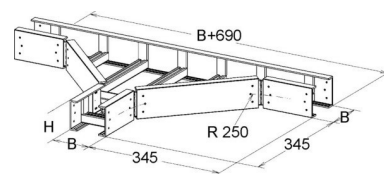

Tee for cable ladder Flat profile 150 mm ULTE 150.150

Allgemeine Informationen

Products_Model	ET5408371
EAN	4013339959464
Producer	Niadax
Producer-Model	ULTE 150.150
Producer-Typ	ULTE 150.150
min. Order	
Class	T-Stück für Kabelleiter

Technische Informationen

Ausführung des Seitenholms

Ausführung der Sprosse

Kabelleiterhöhe 150mm

Kabelleiterbreite 150mm

Bauform

Weitspann-Ausführung

Geeignet für Funktionserhalt