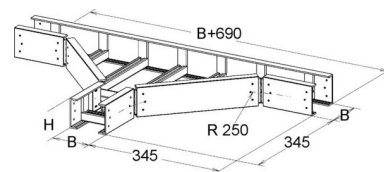

Tee for cable ladder Flat profile 100 mm ULTE 100.450

Allgemeine Informationen

Products_Model	ET5408364
EAN	4013339959396
Producer	Niadax
Producer-Model	ULTE 100.450
Producer-Typ	ULTE 100.450
min. Order	
Class	T-Stück für Kabelleiter

Technische Informationen

Ausführung des Seitenholms

Ausführung der Sprosse

Kabelleiterhöhe 100mm

Kabelleiterbreite 450mm

Bauform

Weitspann-Ausführung

Geeignet für Funktionserhalt