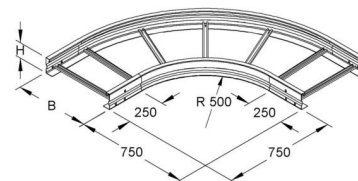

## Bend for cable ladder Horizontal 90° 500 mm WSRB 105.300

### Allgemeine Informationen

Products_Model	ET5408485
EAN	4013339949748
Producer	Niadax
Producer-Model	WSBR 105.300
Producer-Typ	WSBR 105.300
min. Order	
Class	Bogen für Kabelleiter

### Technische Informationen

Richtungsänderung	
Abiegung (Winkel)	
Innenradius	500mm
Ausführung des Seitenholms	
Seitenlochung	
Ausführung der Sprosse	
Kabelleiterhöhe	105mm
Weitspann-Ausführung	
Geeignet für Funktionserhalt	
Werkstoff	
Rostfreier Stahl, gebeizt	
Werkstoffgüte	
Oberfläche	
Farbe	

[Bend for cable ladder Horizontal 90° 500 mm WSRB 105.300 online kaufen](#)