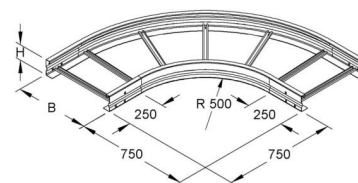

Bend for cable ladder Horizontal 90° 500 mm WSRB 105.300

Allgemeine Informationen

Products_Model	ET5408485
EAN	4013339949748
Producer	Niadax
Producer-Model	WSBR 105.300
Producer-Typ	WSBR 105.300
min. Order	
Class	Bogen für Kabelleiter

Technische Informationen

Richtungsänderung	
Abiegung (Winkel)	
Innenradius	500mm
Ausführung des Seitenholms	
Seitenlochung	
Ausführung der Sprosse	
Kabelleiterhöhe	105mm
Weitspann-Ausführung	
Geeignet für Funktionserhalt	
Werkstoff	
Rostfreier Stahl, gebeizt	
Werkstoffgüte	
Oberfläche	
Farbe	

[Bend for cable ladder Horizontal 90° 500 mm WSRB 105.300 online kaufen](#)