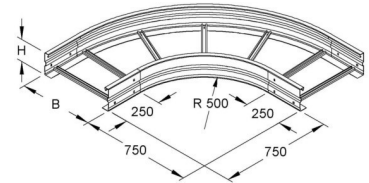

Bend for cable ladder Horizontal 90° 500 mm WSRB 150.300

Allgemeine Informationen

Products_Model	ET5408500
EAN	4013339949793
Producer	Niadax
Producer-Model	WSBR 150.300
Producer-Typ	WSBR 150.300
min. Order	
Class	Bogen für Kabelleiter

Technische Informationen

Richtungsänderung	
Abiegung (Winkel)	
Innenradius	500mm
Ausführung des Seitenholms	
Seitenlochung	
Ausführung der Sprosse	
Kabelleiterhöhe	150mm
Kabelleiterbreite	300mm
Weitspann-Ausführung	
Geeignet für Funktionserhalt	
Werkstoff	
Rostfreier Stahl, gebeizt	
Werkstoffgüte	
Oberfläche	
Farbe	

[Bend for cable ladder Horizontal 90° 500 mm WSRB 150.300 online kaufen](#)