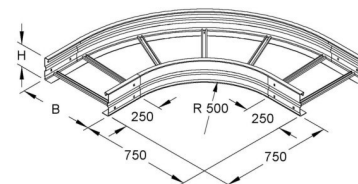

## Bend for cable ladder Horizontal 90° 500 mm WSRB 150.300

### Technische Informationen

Richtungsänderung	
Abiegung (Winkel)	
Innenradius	500mm
Ausführung des Seitenholms	
Seitenlochung	
Ausführung der Sprosse	
Kabelleiterhöhe	150mm
Kabelleiterbreite	300mm
Weitspann-Ausführung	
Geeignet für Funktionserhalt	
Werkstoff	
Rostfreier Stahl, gebeizt	
Werkstoffgüte	
Oberfläche	
Farbe	

[Bend for cable ladder Horizontal 90° 500 mm WSRB 150.300 online kaufen](#)