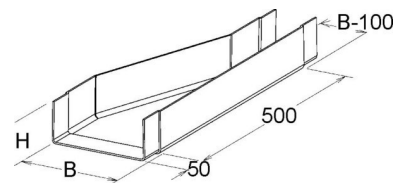

## Reducing piece for cable ladder Flat profile 200 mm KKRR 50.200

### Technische Informationen

Ausführung des Seitenholms

Ausführung der Sprosse

Breite großes Maß 200mm

Bauform

Höhe des Seitenholms 50mm

Weitspann-Ausführung

Geeignet für Funktionserhalt