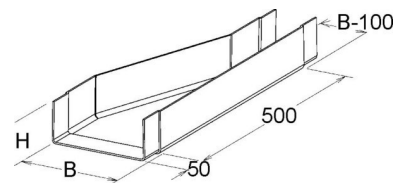

Reducing piece for cable ladder Flat profile 300 mm KKRR 50.300

Allgemeine Informationen

Products_Model	ET5407821
EAN	4013339955039
Producer	Niadax
Producer-Model	KKRR 50.300
Producer-Typ	KKRR 50.300
min. Order	
Class	Reduzierstück für Kabelleiter

Technische Informationen

Ausführung des Seitenholms

Ausführung der Sprosse

Breite großes Maß 300mm

Bauform

Höhe des Seitenholms 50mm

Weitspann-Ausführung

Geeignet für Funktionserhalt

Werkstoff

Rostfreier Stahl, gebeizt

Werkstoffgüte

Oberfläche

[Reducing piece for cable ladder Flat profile 300 mm KKRR 50.300 online kaufen](#)