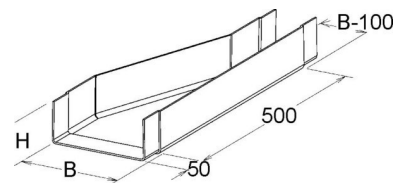

## Reducing piece for cable ladder Flat profile 300 mm KKRR 50.300

### Technische Informationen

Ausführung des Seitenholms

Ausführung der Sprosse

Breite großes Maß 300mm

Bauform

Höhe des Seitenholms 50mm

Weitspann-Ausführung

Geeignet für Funktionserhalt