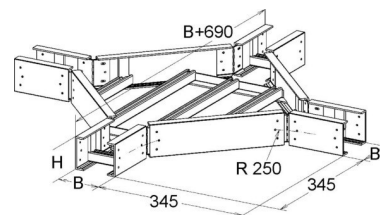

## Crosses for cable ladder Flat profile 150 mm ULX 150.750

### Technische Informationen

Ausführung des Seitenholms

Ausführung der Sprosse

Kabelleiterhöhe 150mm

Kabelleiterbreite 750mm

Weitspann-Ausführung

Geeignet für Funktionserhalt

Werkstoff