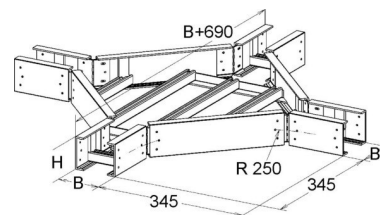

Crosses for cable ladder Flat profile 80 mm ULX 80.150

Allgemeine Informationen

Products_Model	ET5408437
EAN	4013339959631
Producer	Niadax
Producer-Model	ULX 80.150
Producer-Typ	ULX 80.150
min. Order	
Class	Kreuzstück für Kabelleiter

Technische Informationen

Ausführung des Seitenholms

Ausführung der Sprosse

Kabelleiterhöhe 80mm

Kabelleiterbreite 150mm

Weitspann-Ausführung

Geeignet für Funktionserhalt

Werkstoff

Rostfreier Stahl, gebeizt

Werkstoffgüte

Oberfläche

Farbe

[Crosses for cable ladder Flat profile 80 mm ULX 80.150 online kaufen](#)