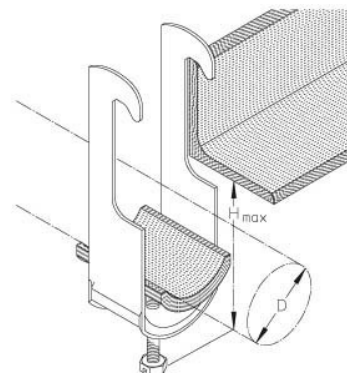

## Fixing clip 56 mm 52 mm 1 56 S-IW

### Allgemeine Informationen

Products_Model	ET0491518
EAN	4040918054821
Producer	Puk-Werke
Producer-Model	56 S-IW
Producer-Typ	56 S-IW
min. Order	
Class	Befestigungsschelle

### Technische Informationen

Nenndurchmesser	56mm
Durchmesser	52...56mm
Anzahl der Kabel/Rohre	
Abstand zur Wand	
Ausführung	
Befestigungsart	
Werkstoff	
Oberfläche	
Geeignet im Brandschutzbereich	
Kunststoffummantelt	