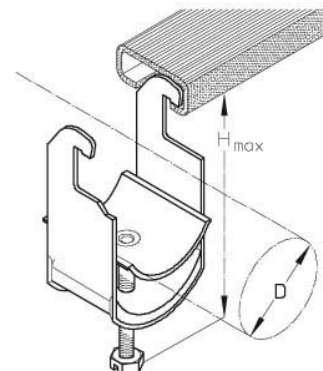

## One-piece strut clamp 28 mm 32 ACF-E

### Allgemeine Informationen

Products_Model	ET0491511
EAN	4040918012197
Producer	Puk-Werke
Producer-Model	32 ACF-E
Producer-Typ	32 ACF-E
min. Order	
Class	Bügelschelle

### Technische Informationen

Spannbereich	28...32mm
Max. Anzahl der Kabel	
Werkstoff Schelle	
Oberfläche Schelle	
Werkstoff Schraube	
Oberfläche Schraube	
Montageart	
Mit Kunststoffwanne	
Mit Metallwanne	
Halogenfrei	