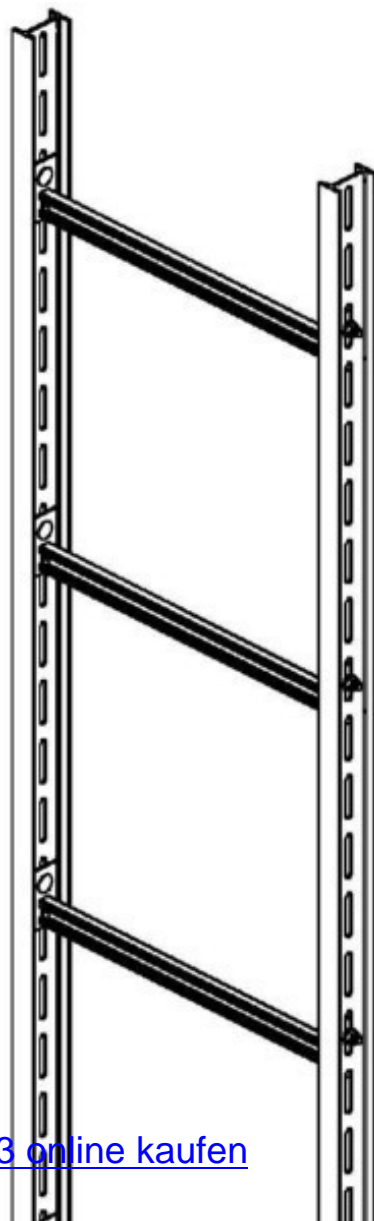

Vertical cable ladder 80 mm 380 mm 6000 mm STIC 86/303

Allgemeine Informationen

Products_Model	ET0411770
EAN	4013339323456
Producer	Niedax
Producer-Model	STIC 86/303
Producer-Typ	STIC 86/303
min. Order	
Class	Steigetrasse

Technische Informationen

Steigetrassenhöhe	80mm
Steigetrassenbreite	380mm
Länge	6000mm
Seitenlochung	
Sprossenabstand	300mm
Ausführung der Sprosse	
Ausführung der Seitenwand	
Geeignet für Funktionserhalt	
Werkstoff	
Rostfreier Stahl, gebeizt	
Werkstoffgüte	
Oberfläche	
Farbe	

[Vertical cable ladder 80 mm 380 mm 6000 mm STIC 86/303 online kaufen](#)