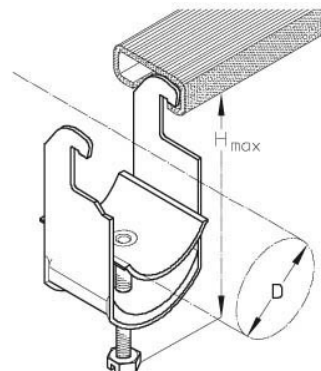

One-piece strut clamp 32 mm 36 ACF-E

Allgemeine Informationen

Products_Model	ET0491517
EAN	4040918012234
Producer	Puk-Werke
Producer-Model	36 ACF-E
Producer-Typ	36 ACF-E
min. Order	
Class	Bügelschelle

Technische Informationen

Spannbereich	32...36mm
Max. Anzahl der Kabel	
Werkstoff Schelle	
Oberfläche Schelle	
Werkstoff Schraube	
Oberfläche Schraube	
Montageart	
Mit Kunststoffwanne	
Mit Metallwanne	
Halogenfrei	

[One-piece strut clamp 32 mm 36 ACF-E online kaufen](#)