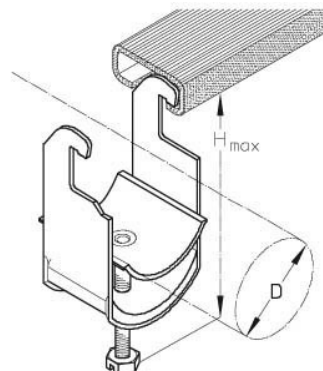

One-piece strut clamp 32 mm 36 ACF-E

Allgemeine Informationen

Products_Model	ET0491517
EAN	4040918012234
Producer	Puk-Werke
Producer-Model	36 ACF-E
Producer-Typ	36 ACF-E
min. Order	
Class	Bügelschelle

Technische Informationen

Spannbereich	32...36mm
Max. Anzahl der Kabel	
Werkstoff Schelle	
Oberfläche Schelle	
Werkstoff Schraube	
Oberfläche Schraube	
Montageart	
Mit Kunststoffwanne	
Mit Metallwanne	
Halogenfrei	

[One-piece strut clamp 32 mm 36 ACF-E online kaufen](#)