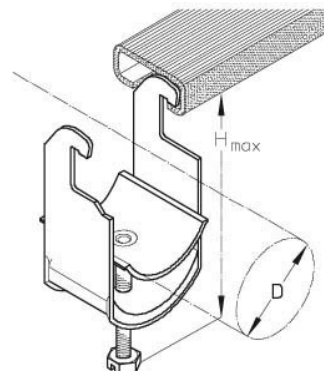

One-piece strut clamp 24 mm 28 ACF-E

Allgemeine Informationen

Products_Model	ET0491509
EAN	4040918011978
Producer	Puk-Werke
Producer-Model	28 ACF-E
Producer-Typ	28 ACF-E
min. Order	
Class	Bügelschelle

Technische Informationen

Spannbereich	24...28mm
Max. Anzahl der Kabel	
Werkstoff Schelle	
Oberfläche Schelle	
Werkstoff Schraube	
Oberfläche Schraube	
Montageart	
Mit Kunststoffwanne	
Mit Metallwanne	
Halogenfrei	

[One-piece strut clamp 24 mm 28 ACF-E online kaufen](#)