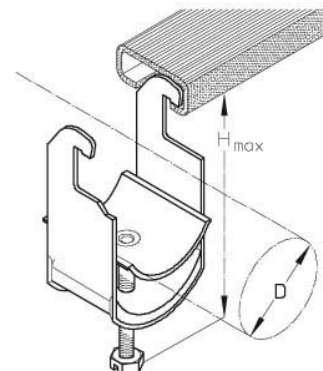

## One-piece strut clamp 24 mm 28 ACF-E

### Allgemeine Informationen

Products_Model	ET0491509
EAN	4040918011978
Producer	Puk-Werke
Producer-Model	28 ACF-E
Producer-Typ	28 ACF-E
min. Order	
Class	Bügelschelle

### Technische Informationen

Spannbereich	24...28mm
Max. Anzahl der Kabel	
Werkstoff Schelle	
Oberfläche Schelle	
Werkstoff Schraube	
Oberfläche Schraube	
Montageart	
Mit Kunststoffwanne	
Mit Metallwanne	
Halogenfrei	

[One-piece strut clamp 24 mm 28 ACF-E online kaufen](#)