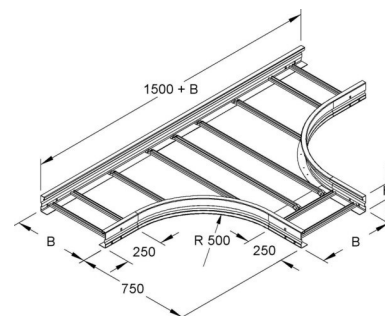

## Tee for cable ladder Flat profile 105 mm WSTR 105.500 F

### Allgemeine Informationen

Products_Model	ET5408533
EAN	4013339950843
Producer	Niadax
Producer-Model	WSTR 105.500 F
Producer-Typ	WSTR 105.500 F
min. Order	
Class	T-Stück für Kabelleiter

### Technische Informationen

Ausführung des Seitenholms

Ausführung der Sprosse

Kabelleiterhöhe 105mm

Kabelleiterbreite 500mm

Bauform

Innenradius 500mm

Weitspann-Ausführung