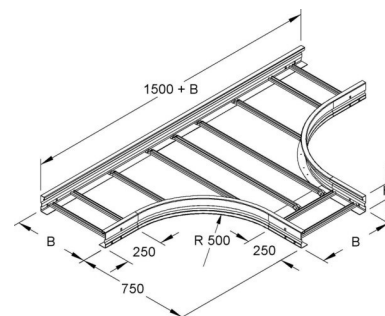

## Tee for cable ladder Flat profile 105 mm WSTR 105.500 E3

### Allgemeine Informationen

Products_Model	ET5408532
EAN	4013339951512
Producer	Niadax
Producer-Model	WSTR 105.500 E3
Producer-Typ	WSTR 105.500 E3
min. Order	
Class	T-Stück für Kabelleiter

### Technische Informationen

Ausführung des Seitenholms

Ausführung der Sprosse

Kabelleiterhöhe 105mm

Kabelleiterbreite 500mm

Bauform

Innenradius 500mm

Weitspann-Ausführung