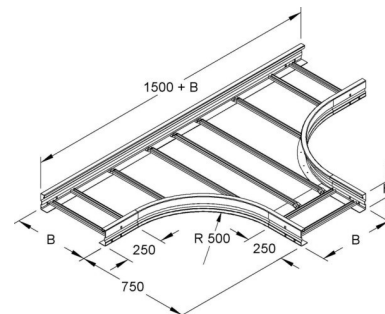

## Tee for cable ladder Flat profile 105 mm WSTR 105.400 E3

### Allgemeine Informationen

Products_Model	ET5408529
EAN	4013339951505
Producer	Niadax
Producer-Model	WSTR 105.400 E3
Producer-Typ	WSTR 105.400 E3
min. Order	
Class	T-Stück für Kabelleiter

### Technische Informationen

Ausführung des Seitenholms

Ausführung der Sprosse

Kabelleiterhöhe 105mm

Kabelleiterbreite 400mm

Bauform

Innenradius 500mm

Weitspann-Ausführung