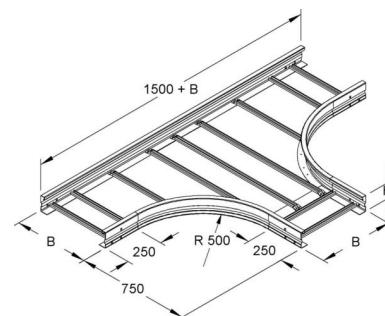

Tee for cable ladder Flat profile 150 mm WSTR 150.300 F

Allgemeine Informationen

Products_Model	ET5408542
EAN	4013339950874
Producer	Niadax
Producer-Model	WSTR 150.300 F
Producer-Typ	WSTR 150.300 F
min. Order	
Class	T-Stück für Kabelleiter

Technische Informationen

Ausführung des Seitenholms

Ausführung der Sprosse

Kabelleiterhöhe 150mm

Kabelleiterbreite 300mm

Bauform

Innenradius 500mm

Weitspann-Ausführung