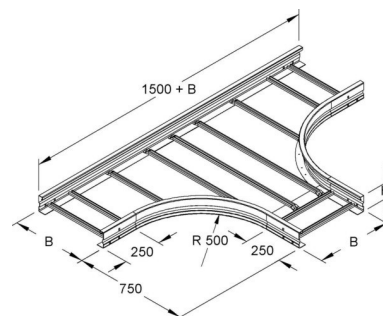

## Tee for cable ladder Flat profile 150 mm WSTR 150.500 E3

### Allgemeine Informationen

Products_Model	ET5408547
EAN	4013339951567
Producer	Niadax
Producer-Model	WSTR 150.500 E3
Producer-Typ	WSTR 150.500 E3
min. Order	
Class	T-Stück für Kabelleiter

### Technische Informationen

Ausführung des Seitenholms

Ausführung der Sprosse

Kabelleiterhöhe 150mm

Kabelleiterbreite 500mm

Bauform

Innenradius 500mm

Weitspann-Ausführung