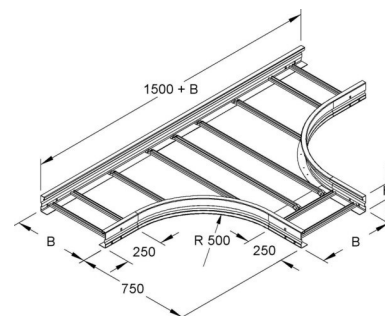

Tee for cable ladder Flat profile 105 mm WSTR 105.500

Allgemeine Informationen

Products_Model	ET5408531
EAN	4013339949915
Producer	Niadax
Producer-Model	WSTR 105.500
Producer-Typ	WSTR 105.500
min. Order	
Class	T-Stück für Kabelleiter

Technische Informationen

Ausführung des Seitenholms

Ausführung der Sprosse

Kabelleiterhöhe 105mm

Kabelleiterbreite 500mm

Bauform

Innenradius 500mm

Weitspann-Ausführung

Geeignet für Funktionserhalt

Werkstoff

Rostfreier Stahl, gebeizt

Werkstoffgüte

Oberfläche

Farbe

[Tee for cable ladder Flat profile 105 mm WSTR 105.500 online kaufen](#)