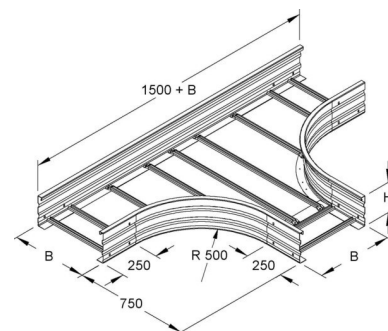

## Tee for cable ladder Flat profile 200 mm WSTR 200.500

### Allgemeine Informationen

Products_Model	ET5408558
EAN	4013339950010
Producer	Niadax
Producer-Model	WSTR 200.500
Producer-Typ	WSTR 200.500
min. Order	
Class	T-Stück für Kabelleiter

### Technische Informationen

Ausführung des Seitenholms	
Ausführung der Sprosse	
Kabelleiterhöhe	200mm
Kabelleiterbreite	500mm
Bauform	
Innenradius	500mm
Weitspann-Ausführung	
Geeignet für Funktionserhalt	
Werkstoff	
Rostfreier Stahl, gebeizt	
Werkstoffgüte	
Oberfläche	
Farbe	

[Tee for cable ladder Flat profile 200 mm WSTR 200.500 online kaufen](#)