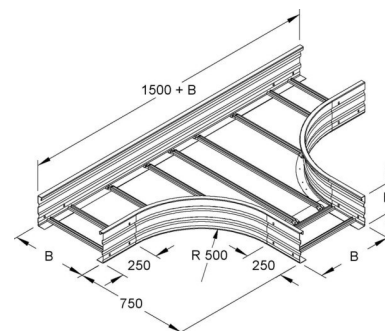

Tee for cable ladder Flat profile 200 mm WSTR 200.600 F

Allgemeine Informationen

Products_Model	ET5408561
EAN	4013339950959
Producer	Niadax
Producer-Model	WSTR 200.600 F
Producer-Typ	WSTR 200.600 F
min. Order	
Class	T-Stück für Kabelleiter

Technische Informationen

Ausführung des Seitenholms

Ausführung der Sprosse

Kabelleiterhöhe 200mm

Kabelleiterbreite 600mm

Bauform

Innenradius 500mm

Weitspann-Ausführung

Geeignet für Funktionserhalt

Werkstoff

Rostfreier Stahl, gebeizt

Werkstoffgüte

Oberfläche

Farbe

[Tee for cable ladder Flat profile 200 mm WSTR 200.600 F online kaufen](#)