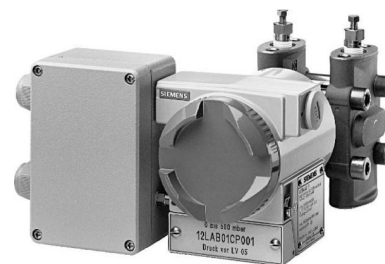

Modem Analogue connection External device USB 7MF49971DB

Allgemeine Informationen

Products_Model	ET6312895
EAN	
Producer	Siemens Indus.Sector
Producer-Model	7MF49971DB
Producer-Typ	7MF4997-1DB
min. Order	
Class	Modem

Technische Informationen

Bauart	
Bustyp/Schnittstelle	
Höhe	237mm
Breite	80mm
Tiefe	157mm

[Modem Analogue connection External device USB 7MF49971DB online kaufen](#)