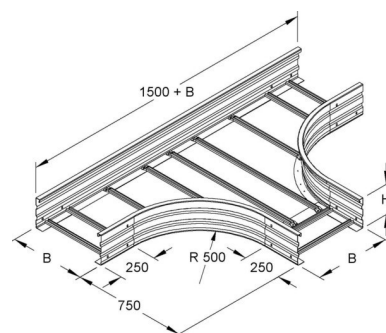

Tee for cable ladder Flat profile 200 mm WSTR 200.500 F

Allgemeine Informationen

Products_Model	ET5408559
EAN	4013339950942
Producer	Niadax
Producer-Model	WSTR 200.500 F
Producer-Typ	WSTR 200.500 F
min. Order	
Class	T-Stück für Kabelleiter

Technische Informationen

Ausführung des Seitenholms

Ausführung der Sprosse

Kabelleiterhöhe 200mm

Kabelleiterbreite 500mm

Bauform

Innenradius 500mm

Weitspann-Ausführung

Geeignet für Funktionserhalt

Werkstoff

Rostfreier Stahl, gebeizt

Werkstoffgüte

Oberfläche

Farbe

[Tee for cable ladder Flat profile 200 mm WSTR 200.500 F online kaufen](#)