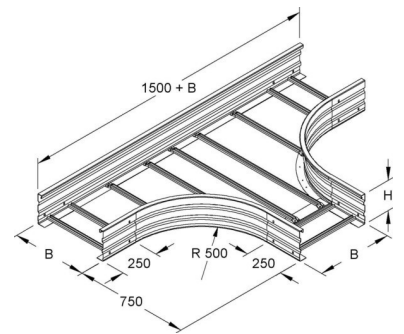

Tee for cable ladder Flat profile 200 mm WSTR 200.300 F

Allgemeine Informationen

Products_Model	ET5408555
EAN	4013339950928
Producer	Niadax
Producer-Model	WSTR 200.300 F
Producer-Typ	WSTR 200.300 F
min. Order	
Class	T-Stück für Kabelleiter

Technische Informationen

Ausführung des Seitenholms	
Ausführung der Sprosse	
Kabelleiterhöhe	200mm
Kabelleiterbreite	300mm
Bauform	
Innenradius	500mm
Weitspann-Ausführung	
Geeignet für Funktionserhalt	
Werkstoff	
Rostfreier Stahl, gebeizt	
Werkstoffgüte	
Oberfläche	
Farbe	

[Tee for cable ladder Flat profile 200 mm WSTR 200.300 F online kaufen](#)