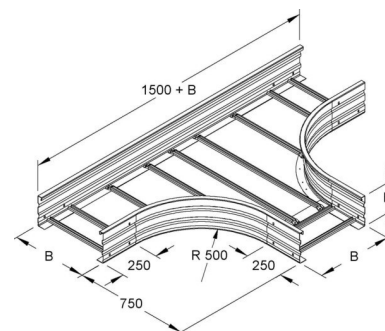

Tee for cable ladder Flat profile 200 mm WSTR 200.200 F

Allgemeine Informationen

Products_Model	ET5408553
EAN	4013339950911
Producer	Niadax
Producer-Model	WSTR 200.200 F
Producer-Typ	WSTR 200.200 F
min. Order	
Class	T-Stück für Kabelleiter

Technische Informationen

Ausführung des Seitenholms

Ausführung der Sprosse

Kabelleiterhöhe 200mm

Kabelleiterbreite 200mm

Bauform

Innenradius 500mm

Weitspann-Ausführung

Geeignet für Funktionserhalt

Werkstoff

Rostfreier Stahl, gebeizt

Werkstoffgüte

Oberfläche

Farbe

[Tee for cable ladder Flat profile 200 mm WSTR 200.200 F online kaufen](#)