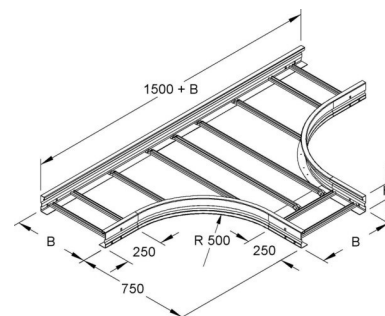

## Tee for cable ladder Flat profile 150 mm WSTR 150.600 F

### Allgemeine Informationen

Products_Model	ET5408551
EAN	4013339950904
Producer	Niadax
Producer-Model	WSTR 150.600 F
Producer-Typ	WSTR 150.600 F
min. Order	
Class	T-Stück für Kabelleiter

### Technische Informationen

Ausführung des Seitenholms

Ausführung der Sprosse

Kabelleiterhöhe 150mm

Kabelleiterbreite 600mm

Bauform

Innenradius 500mm

Weitspann-Ausführung