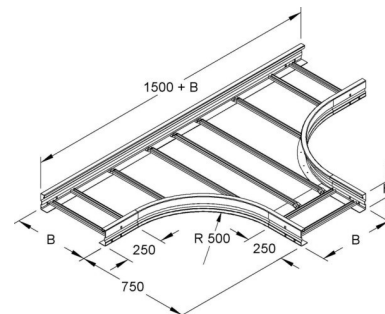

## Tee for cable ladder Flat profile 150 mm WSTR 150.500 F

### Allgemeine Informationen

Products_Model	ET5408548
EAN	4013339950898
Producer	Niadax
Producer-Model	WSTR 150.500 F
Producer-Typ	WSTR 150.500 F
min. Order	
Class	T-Stück für Kabelleiter

### Technische Informationen

Ausführung des Seitenholms

Ausführung der Sprosse

Kabelleiterhöhe 150mm

Kabelleiterbreite 500mm

Bauform

Innenradius 500mm

Weitspann-Ausführung