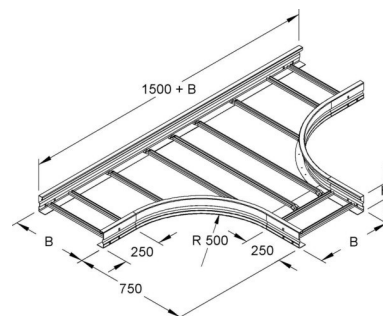

Tee for cable ladder Flat profile 150 mm WSTR 150.300 E3

Allgemeine Informationen

Products_Model	ET5408541
EAN	4013339951543
Producer	Niadax
Producer-Model	WSTR 150.300 E3
Producer-Typ	WSTR 150.300 E3
min. Order	
Class	T-Stück für Kabelleiter

Technische Informationen

Ausführung des Seitenholms

Ausführung der Sprosse

Kabelleiterhöhe 150mm

Kabelleiterbreite 300mm

Bauform

Innenradius 500mm

Weitspann-Ausführung