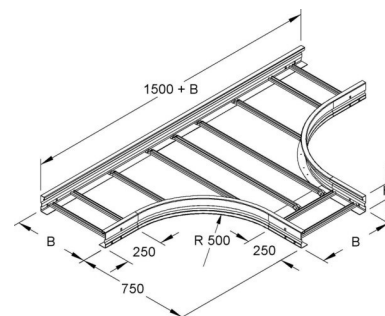

Tee for cable ladder Flat profile 150 mm WSTR 150.300

Allgemeine Informationen

Products_Model	ET5408540
EAN	4013339949946
Producer	Niadax
Producer-Model	WSTR 150.300
Producer-Typ	WSTR 150.300
min. Order	
Class	T-Stück für Kabelleiter

Technische Informationen

Ausführung des Seitenholms

Ausführung der Sprosse

Kabelleiterhöhe 150mm

Kabelleiterbreite 300mm

Bauform

Innenradius 500mm

Weitspann-Ausführung

Geeignet für Funktionserhalt

Werkstoff

Rostfreier Stahl, gebeizt

Werkstoffgüte

Oberfläche

Farbe

[Tee for cable ladder Flat profile 150 mm WSTR 150.300 online kaufen](#)