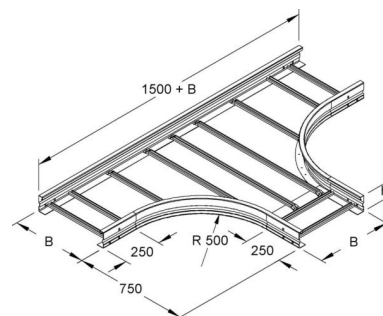

Tee for cable ladder Flat profile 105 mm WSTR 105.600 F

Allgemeine Informationen

Products_Model	ET5408536
EAN	4013339950850
Producer	Niadax
Producer-Model	WSTR 105.600 F
Producer-Typ	WSTR 105.600 F
min. Order	
Class	T-Stück für Kabelleiter

Technische Informationen

Ausführung des Seitenholms

Ausführung der Sprosse

Kabelleiterhöhe 105mm

Kabelleiterbreite 600mm

Bauform

Innenradius 500mm

Weitspann-Ausführung

Geeignet für Funktionserhalt

Werkstoff

Rostfreier Stahl, gebeizt

Werkstoffgüte

Oberfläche

Farbe

[Tee for cable ladder Flat profile 105 mm WSTR 105.600 F online kaufen](#)