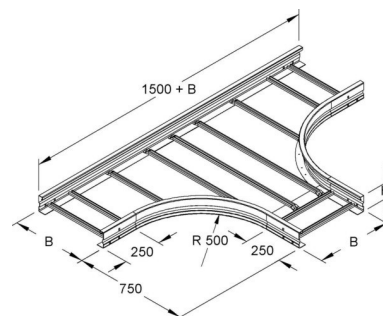

## Tee for cable ladder Flat profile 105 mm WSTR 105.600 E3

### Allgemeine Informationen

Products_Model	ET5408535
EAN	4013339951529
Producer	Niadax
Producer-Model	WSTR 105.600 E3
Producer-Typ	WSTR 105.600 E3
min. Order	
Class	T-Stück für Kabelleiter

### Technische Informationen

Ausführung des Seitenholms

Ausführung der Sprosse

Kabelleiterhöhe 105mm

Kabelleiterbreite 600mm

Bauform

Innenradius 500mm

Weitspann-Ausführung