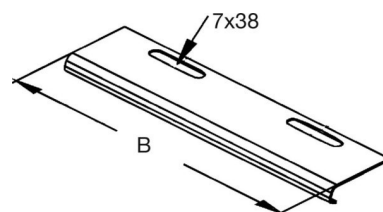

Bottom end plate for cable tray 400 mm 15W11-400

Allgemeine Informationen

Products_Model	ET5402693
EAN	4046847004241
Producer	Rico
Producer-Model	15W11-400-V
Producer-Typ	15W11-400
min. Order	
Class	Bodenendplatte für Kabelrinne

Technische Informationen

Kabelinnenbreite 400mm

Weitspann-Ausführung

Geeignet für Funktionserhalt

Werkstoff

Rostfreier Stahl, gebeizt

Werkstoffgüte

Oberfläche

Farbe

[Bottom end plate for cable tray 400 mm 15W11-400 online kaufen](#)