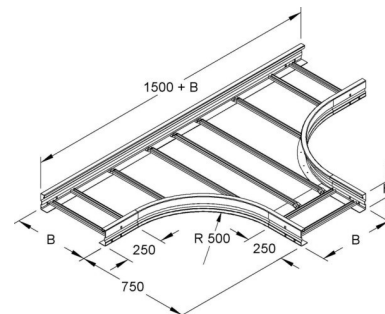

Tee for cable ladder Flat profile 105 mm WSTR 105.300 F

Allgemeine Informationen

Products_Model	ET5408527
EAN	4013339950829
Producer	Niadax
Producer-Model	WSTR 105.300 F
Producer-Typ	WSTR 105.300 F
min. Order	
Class	T-Stück für Kabelleiter

Technische Informationen

Ausführung des Seitenholms

Ausführung der Sprosse

Kabelleiterhöhe 105mm

Kabelleiterbreite 300mm

Bauform

Innenradius 500mm

Weitspann-Ausführung