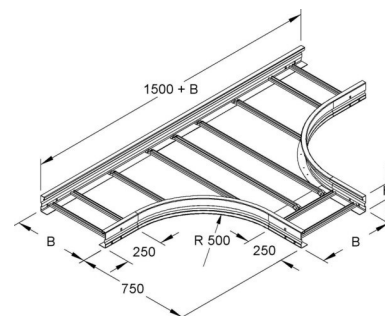

## Tee for cable ladder Flat profile 105 mm WSTR 105.300

### Allgemeine Informationen

Products_Model	ET5408525
EAN	4013339949892
Producer	Niadax
Producer-Model	WSTR 105.300
Producer-Typ	WSTR 105.300
min. Order	
Class	T-Stück für Kabelleiter

### Technische Informationen

Ausführung des Seitenholms

Ausführung der Sprosse

Kabelleiterhöhe 105mm

Kabelleiterbreite 300mm

Bauform

Innenradius 500mm

Weitspann-Ausführung